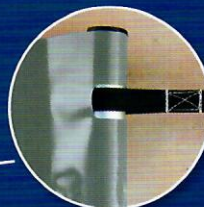

Grâce aux 2 bandes antiabrasion interchangeables situées sous la couverture au niveau des nez de margelle et aux patins de protection composites rivetés sous les tubes.

● S'intègre aisément

dans la plupart des bassins existants ou à construire.

● Rapide 3 cliquets inox de tension seulement

● Installation rapide et simple

● Système de tension

sur le tube qui permet d'obtenir une couverture parfaitement tendue..

● Pas de stress

Fermée / oubliée : une fois déroulée et verrouillée, la sécurité est assurée.