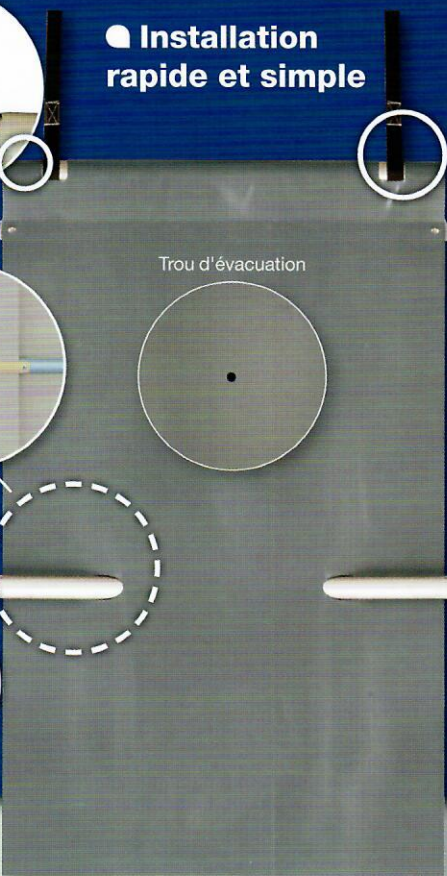

EASY PLUS*

**Exclusivité
Groupe GA**

Le juste prix

EASY Plus* est la réponse à tous ceux

qui souhaitent assurer la sécurité de leur piscine pour un faible investissement. Elle est utilisable toute l'année.

● Utilisation simple

L'enroulement s'effectue par une manivelle ou sans effort à l'aide de la motorisation ROLLTROT®. Temps moyen de la manipulation : déroulement = 2 mn enroulement = 3 mn.

● Durée de vie prolongée

Grâce aux 2 bandes antiabrasion interchangeables situées sous la couverture au niveau des nez de margelle et aux patins de protection composites rivetés sous les tubes.

● S'intègre aisément

dans la plupart des bassins existants ou à construire.

● Rapide 3 cliquets inox de tension seulement

● Installation rapide et simple

● Système de tension

sur le tube qui permet d'obtenir une couverture parfaitement tendue..

● Pas de stress

Fermée / oubliée : une fois déroulée et verrouillée, la sécurité est assurée.

● Solution économique

Une moindre évaporation. Un meilleur bilan thermique pour une plus longue utilisation de la piscine à moindre coût. Une eau plus propre. Remplace avantageusement la couverture solaire, son enrouleur et la couverture d'hivernage.