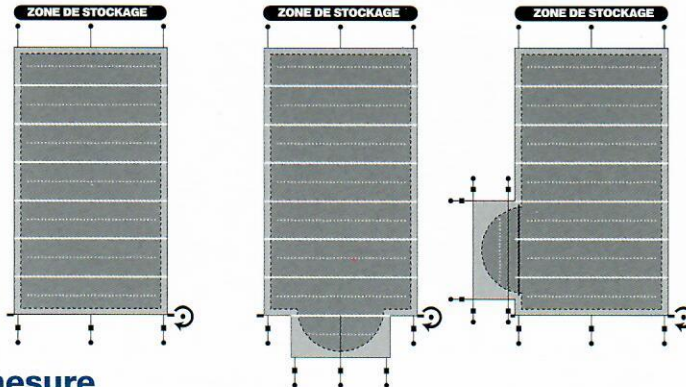

Garantie
3
ans*

*selon conditions générales de vente.

Dimensions maxi : bassin de 5 x 10 m

Modèles disponibles

La couverture est conçue avec un débordement de 25 cm de part et d'autre du plan d'eau.

Standard

Avec bavette d'escalier en bout

Avec bavette d'escalier sur le côté

Sur-mesure

Les couvertures à barres de sécurité Albigès sont disponibles dans des dimensions standards ou réalisées sur-mesure.

Coloris disponibles