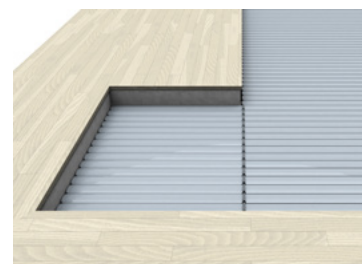

Quand vos contraintes nous inspirent...

WING System® est une innovation brevetée et exclusive qui permet de sécuriser la surface latérale d'un bassin (escalier, plage, pataugeoire...),
Articulé par rapport au tablier grâce à un système de charnières, il se déploie par un simple mouvement de rotation. Dimension maxi 2 x 1 m. Disponible en option.

Lames PVC.