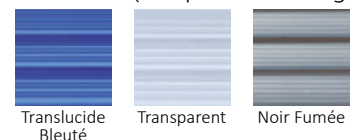

PVC opaque

Limite l'évaporation et conserve la température de l'eau.

Polycarbonate

Pouvoir chauffant de l'eau, gain entre 6 et 8 degrés suivant les coloris. Haute résistance aux conditions extrêmes (températures et grêles), 8 fois plus résistantes qu'une lame en PVC.