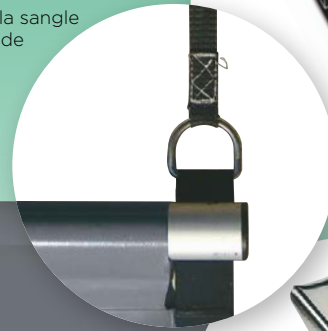

Elle protège totalement votre bassin été comme hiver des poussières, feuilles et autres impuretés. Son système d'attache rapide vous simplifie la vie.

VOUS ALLEZ AIMER

4 ans* de garantie

- Simple à installer : système d'attache rapide, verrouillage rapide avec seulement 3 cliquets de tension pour les largeurs inférieures ou égales à 5 m. Tenue impeccable sur le bassin.
- Protection totale du bassin grâce au système antifeuilles sur les longueurs.
- Tissu opaque exclusif : très résistant à l'abrasion et à la déchirure, excellent rapport poids/résistance.
- Couverture renforcée pour une durée de vie renforcée, grâce aux 2 bandes antiabrasion interchangeables au droit des nez de margelles.
- Tissu opaque : évite le phénomène de photosynthèse et prévient la formation d'algues.
- Personnalisation : choix parmi 5 coloris.
- Garantie 4 ans.
- Conforme à la norme sécurité piscine NF P 90-308.
- Confection française.

*Selon conditions générales de vente.

Manivelle d'enroulement

3 systèmes d'attache rapide en inox

Système de tension sur la sangle à décrochage rapide

Système antifeuilles antisoulèvement

Trou d'évacuation

3 cliquets inox

Bandes anti-abrasion + renfort PVC

Sangle soudée sur les longueurs

VIDÉOS DE DÉMONSTRATION

- Système d'attache rapide
- ROLLTROT²®

Easy Top est un concentré de ce qui se fait de mieux en matière de confection. Tissu exclusif SUPERBLACK Évolution avec trame opaque, bandes antiabrasion, renforts PVC, système antisoulèvement, attaches rapides, poids maîtrisé pour une manipulation facile... De quoi satisfaire les attentes les plus exigeantes.

Benoît C.
Opérateur de confection

EXCLUSIF

À la fois légère et résistante, c'est possible ? Oui, grâce au tissu exclusif SUPERBLACK Évolution.

Easy Top protège totalement votre bassin grâce à sa sangle soudée antisoulèvement et antifeuilles. Vous apprécierez aussi la simplicité de sa mise en tension grâce à ses 3 cliquets équipés d'attache rapide en inox.