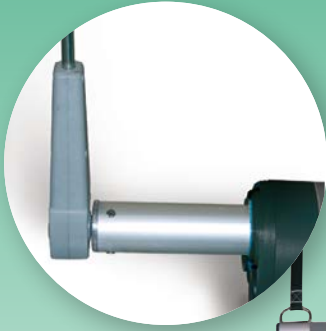

Elle protège totalement votre bassin été comme hiver des poussières, feuilles et autres impuretés. Son système d'attache rapide vous simplifie la vie.

VOUS ALLEZ AIMER

4 ans* de garantie

- Simple à installer : système d'attache rapide, verrouillage rapide avec seulement 3 cliquets de tension pour les largeurs inférieures ou égales à 5 m. Tenue impeccable sur le bassin.
- Protection totale du bassin grâce au système antifeuilles sur les longueurs.
- Tissu opaque exclusif : très résistant à l'abrasion et à la déchirure, excellent rapport poids/résistance.
- Couverture renforcée pour une durée de vie renforcée, grâce aux 2 bandes antiabrasion interchangeables au droit des nez de margelles.
- Tissu opaque : évite le phénomène de photosynthèse et prévient la formation d'algues.
- Personnalisation : choix parmi 5 coloris.
- Garantie 4 ans.
- Conforme à la norme sécurité piscine NF P 90-308.
- Confection française.

*Selon conditions générales de vente.

Manivelle d'enroulement

3 systèmes d'attache rapide en inox

Système de tension sur la sangle à décrochage rapide

Système antifeuilles antisoulèvement

Trou d'évacuation

3 cliquets inox

Bandes anti-abrasion + renfort PVC

Sangle soudée sur les longueurs

VIDÉOS DE DÉMONSTRATION

- Système d'attache rapide
- ROLLTROT²®

Easy Top est un concentré de ce qui se fait de mieux en matière de confection. Tissu exclusif SUPERBLACK Évolution avec trame opaque, bandes antiabrasion, renforts PVC, système antisoulèvement, attaches rapides, poids maîtrisé pour une manipulation facile... De quoi satisfaire les attentes les plus exigeantes.

Benoît C.
Opérateur de confection

EXCLUSIF

À la fois légère et résistante, c'est possible ? Oui, grâce au tissu exclusif SUPERBLACK Évolution.

Easy Top protège totalement votre bassin grâce à sa sangle soudée antisoulèvement et antifeuilles. Vous apprécierez aussi la simplicité de sa mise en tension grâce à ses 3 cliquets équipés d'attache rapide en inox.