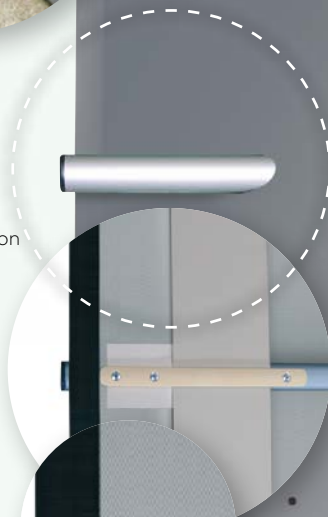

Elle protège totalement votre bassin été comme hiver des poussières, feuilles et autres impuretés. Son système d'attache rapide vous simplifie la vie.

VOUS ALLEZ AIMER

4 ans* de garantie

- Simple à installer : système d'attache rapide, verrouillage rapide avec seulement 3 cliquets de tension pour les largeurs inférieures ou égales à 5 m. Tenue impeccable sur le bassin.
- Protection totale du bassin grâce au système antifeuilles sur les longueurs.
- Tissu opaque exclusif : très résistant à l'abrasion et à la déchirure, excellent rapport poids/résistance.
- Couverture renforcée pour une durée de vie renforcée, grâce aux 2 bandes antiabrasion interchangeables au droit des nez de margelles.
- Tissu opaque : évite le phénomène de photosynthèse et prévient la formation d'algues.
- Personnalisation : choix parmi 5 coloris.
- Garantie 4 ans.
- Conforme à la norme sécurité piscine NF P 90-308.
- Confection française.

*Selon conditions générales de vente.

Manivelle d'enroulement

3 systèmes d'attache rapide en inox

Système de tension sur la sangle à décrochage rapide

Système antifeuilles antisoulèvement

Trou d'évacuation

3 cliquets inox

Bandes anti-abrasion + renfort PVC

Sangle soudée sur les longueurs

VIDÉOS DE DÉMONSTRATION

- Système d'attache rapide
- ROLLTROT²®

Easy Top est un concentré de ce qui se fait de mieux en matière de confection. Tissu exclusif SUPERBLACK Évolution avec trame opaque, bandes antiabrasion, renforts PVC, système antisoulèvement, attaches rapides, poids maîtrisé pour une manipulation facile... De quoi satisfaire les attentes les plus exigeantes.

Benoît C.
Opérateur de confection

EXCLUSIF

À la fois légère et résistante, c'est possible ? Oui, grâce au tissu exclusif SUPERBLACK Évolution.

Easy Top protège totalement votre bassin grâce à sa sangle soudée antisoulèvement et antifeuilles. Vous apprécierez aussi la simplicité de sa mise en tension grâce à ses 3 cliquets équipés d'attache rapide en inox.